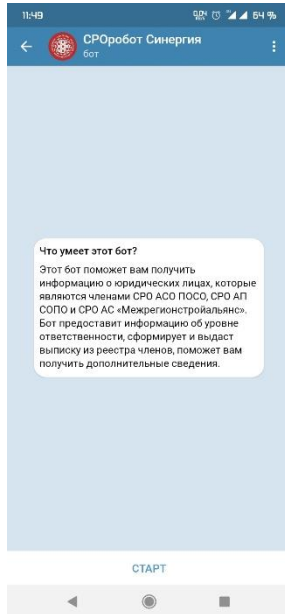

Электронная почта:
info@np-soro.ru

Сайт:
www.np-soro.ru

Функционал бота СРО @srorobot

1. Перейдите по ссылке [@srorobot](#)
Вы увидите приветственное сообщение.

2. Нажмите кнопку «Старт». Появятся кнопки общей информации и контактов СРО.