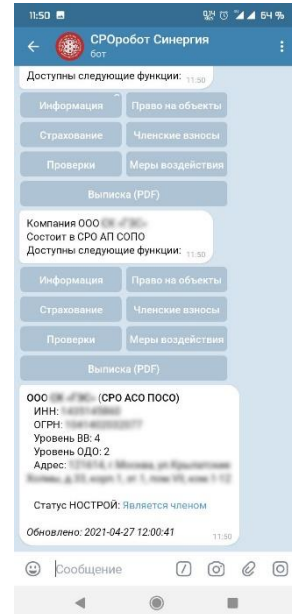

Электронная почта:
info@np-soro.ru

Сайт:
www.np-soro.ru

Функционал бота СРО @srorobot

1. Перейдите по ссылке [@srorobot](#)
Вы увидите приветственное сообщение.

2. Нажмите кнопку «Старт». Появятся кнопки общей информации и контактов СРО.

3. Введите свой ИНН. Если Вы состоите в двух СРО, то бот отобразит информацию по каждой в отдельности.

4. Вы можете узнать общую информацию о компании, наличие права, договор страхования, задолженность по членским взносам.