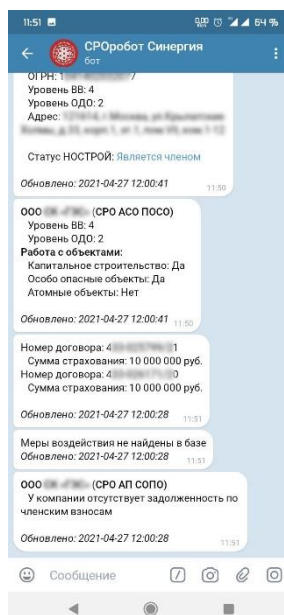

5. Так же Вам доступна информация о всех проверках и мерах дисциплинарного воздействия, принимаемых в отношении компании.