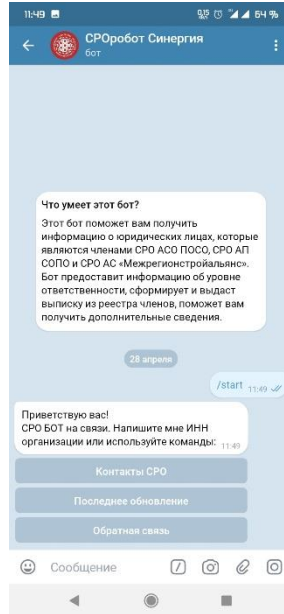

Электронная почта:
info@np-soro.ru

Сайт:
www.np-soro.ru

Функционал бота СРО @srorobot

1. Перейдите по ссылке [@srorobot](#)
Вы увидите приветственное сообщение.

2. Нажмите кнопку «Старт». Появятся кнопки общей информации и контактов СРО.

3. Введите свой ИНН. Если Вы состоите в двух СРО, то бот отобразит информацию по каждой в отдельности.

4. Вы можете узнать общую информацию о компании, наличие права, договор страхования, задолженность по членским взносам.