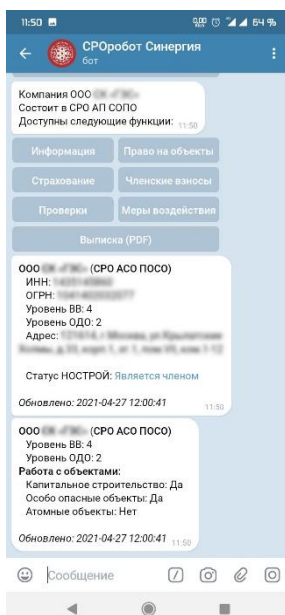

Электронная почта:
info@np-soro.ru

Сайт:
www.np-soro.ru

Функционал бота СРО @srorobot

1. Перейдите по ссылке [@srorobot](#)
Вы увидите приветственное сообщение.

2. Нажмите кнопку «Старт». Появятся кнопки общей информации и контактов СРО.

3. Введите свой ИНН. Если Вы состоите в двух СРО, то бот отобразит информацию по каждой в отдельности.

4. Вы можете узнать общую информацию о компании, наличие права, договор страхования, задолженность по членским взносам.